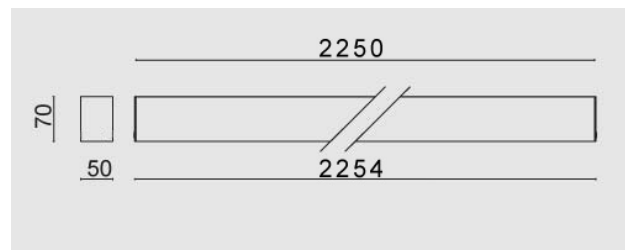

T-Uni LED 2250 mm, 56W, 3000K, driver incluso, nero. Diffusore opalino.

T-Uni LED, 2250mm, 56W, 3000K, black, driver included. Opal diffuser.

Descrizione/Description

IT: T-Uni è una famiglia di sistemi lineari LED installabili singolarmente, fila continua, a plafone, sospensione e incasso in controsoffitto. Elegante nel design, si presta alle applicazioni più diverse integrandosi perfettamente in contesti residenziali, commerciali, business e education. Corpo in lega di alluminio, testate in acciaio, verniciatura a polveri. Diffusore in policarbonato opale o microprismato UGR per il controllo dell'abbagliamento. Tono luce bianco 5500K, 4000K o 3000K, Potenze da 28W/1130mm a 63W/2530mm. Alimentatore elettronico e diffusore inclusi. Testate, Giunti lineari ed accessori per la sospensione da ordinare a parte.

ENG: T-Uni is a family of LED linear lighting systems for single or continuous lines, for ceiling, suspended or recessed use. Its Elegant design perfectly integrates T-UNI to various applications in residential, commercial and business environments. Structure in powder coated aluminium alloy, steel end caps . Opal or microprismatic diffuser for UGR glare control. LED in 5500K 4000K or 3000K white tone. Powers from 28W/1130mm up to 65W/2530mm. Electronic driver and diffuser included. End caps, junctions, and kit for suspended installation to be ordered separately.

| | |
|-------------------------------------|-------------------|
| Codice/Code | TNI.3407.058.03 |
| Tonalità/Light tone | 3000K |
| Potenza/Power | 56W |
| Fusso luminoso/Luminous flux | 7001 lm - 7500 lm |
| Colore/Color | Nero Ral9005 |
| Driver/Driver | Driver On/Off |