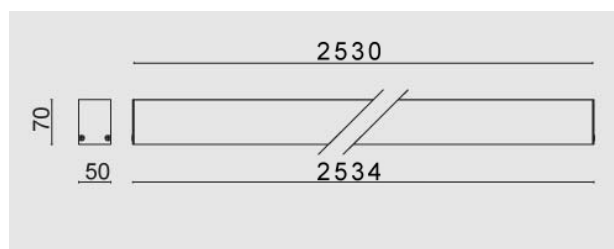

T-Uni LED 2530mm, 63W, 5500K, driver incluso, bianco. Diffusore opalino.

T-Uni LED, 2530mm 63W 5500K, white, driver included. Opal diffuser.

Descrizione/Description

IT: T-Uni è una famiglia di sistemi lineari LED installabili singolarmente, fila continua, a plafone, sospensione e incasso in controsoffitto. Elegante nel design, si presta alle applicazioni più diverse integrandosi perfettamente in contesti residenziali, commerciali, business e education. Corpo in lega di alluminio, testate in acciaio, verniciatura a polveri. Diffusore in policarbonato opale o microprismato UGR per il controllo dell'abbagliamento. Tono luce bianco 5500K, 4000K o 3000K, Potenze da 28W/1130mm a 63W/2530mm. Alimentatore elettronico e diffusore inclusi. Testate, Giunti lineari ed accessori per la sospensione da ordinare a parte.

ENG: T-Uni is a family of LED linear lighting systems for single or continuous lines, for ceiling, suspended or recessed use. Its Elegant design perfectly integrates T-UNI to various applications in residential, commercial and business environments. Structure in powder coated aluminium alloy, steel end caps. Opal or microprismatic diffuser for UGR glare control. LED in 5500K 4000K or 3000K white tone. Powers from 28W/1130mm up to 65W/2530mm. Electronic driver and diffuser included. End caps, junctions, and kit for suspended installation to be ordered separately.