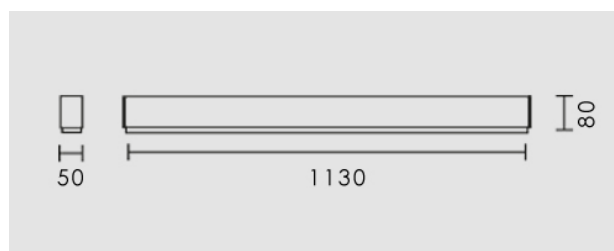

T-Uni Lens LED, 1130 mm, 32W, 3000K. Bianco. Driver incluso. Lenti 30°.

T-Uni Lens LED 1130 mm, 32W, 3000K, white, driver included. 30° lenses.

### Descrizione/Description

IT: T-Uni è una famiglia di sistemi lineari LED installabili singolarmente, fila continua, a plafone, sospensione e incasso in controsoffitto. Elegante nel design, si presta alle applicazioni più diverse integrandosi perfettamente in contesti residenziali, commerciali, business e education. Corpo in lega di alluminio, testate in acciaio, verniciatura a polveri. Ottiche a fascio stretto, largo, asimmetrico e retail con micro-lenti con il controllo dell'abbagliamento. Tono luce bianco 5500K, 4000K o 3000K, Potenze da 32W/1130mm a 71W/2530mm. Alimentatore elettronico incluso. Testate, Giunti lineari ed accessori per la sospensione da ordinare a parte.