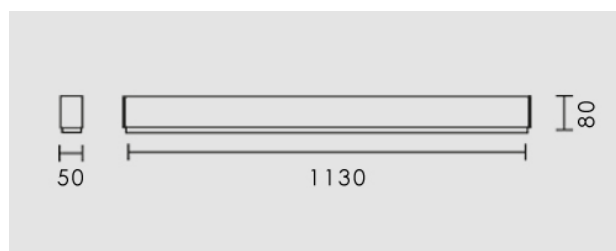

T-Uni Lens LED, 1130 mm, 32W, 5500K. Bianco. Driver incluso. Lenti retail simmetriche.

T-Uni Lens LED 1130 mm, 32W, 5500K, white, driver included. Symmetrical retail lenses.

### Descrizione/Description

IT: T-Uni è una famiglia di sistemi lineari LED installabili singolarmente, fila continua, a plafone, sospensione e incasso in controsoffitto. Elegante nel design, si presta alle applicazioni più diverse integrandosi perfettamente in contesti residenziali, commerciali, business e education. Corpo in lega di alluminio, testate in acciaio, verniciatura a polveri. Ottiche a fascio stretto, largo, asimmetrico e retail con micro-lenti con il controllo dell'abbagliamento. Tono luce bianco 5500K 4000K o 3000K, Potenze da 32W/1130mm a 71W/2530mm. Alimentatore elettronico incluso. Testate, Giunti lineari ed accessori per la sospensione da ordinare a parte.