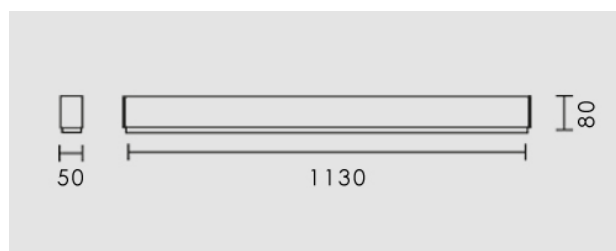

T-Uni Lens LED, 1130 mm, 32W, 3000K. Bianco. Driver incluso. Lenti retail simmetriche.

T-Uni Lens LED 1130 mm, 32W, 3000K,white, driver included. Symmetrical retail lenses.

Descrizione/Description

IT: T-Uni è una famiglia di sistemi lineari LED installabili singolarmente, fila continua, a plafone, sospensione e incasso in controsoffitto. Elegante nel design, si presta alle applicazioni più diverse integrandosi perfettamente in contesti residenziali, commerciali, business e education. Corpo in lega di alluminio, testate in acciaio, verniciatura a polveri. Ottiche a fascio stretto, largo, asimmetrico e retail con micro-lenti con il controllo dell'abbagliamento. Tono luce bianco 5500K 4000K o 3000K, Potenze da 32W/1130mm a 71W/2530mm. Alimentatore elettronico incluso. Testate, Giunti lineari ed accessori per la sospensione da ordinare a parte.

ENG: T-Uni is a family of LED linear lighting systems for single or continuous lines, for ceiling, suspended or recessed use. Its Elegant design perfectly integrates T-UNI to various applications in residential, commercial and business environments. Structure in powder coated aluminium alloy, steel end caps. Narrow, wide, asymmetric and retail beam optics, with micro-lenses and glare control. LED in 5500K 4000K or 3000K white tone. Powers from 32W/1130mm up to 71W/2530mm. Electronic driver included. End caps, junctions, and kit for suspended installation to be ordered separately.

Codice/Code	TNL.3463.358.02
Tonalità/Light tone	3000K
Potenza/Power	32W
Fusso luminoso/Luminous flux	4001 lm - 4500 lm
Colore/Color	Bianco RaI9010
Fascio luminoso/Light beam	Fascio simmetrico
Driver/Driver	Driver On/Off