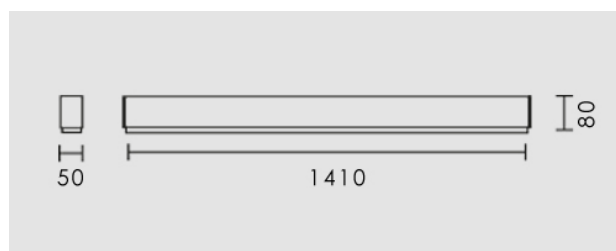

T-Uni Lens LED, 1410 mm, 40W, 5500K, Bianco. Driver incluso. Lenti 30°.

T-Uni Lens LED 1410 mm, 40W, 5500K, white, driver included. 30° lenses.

### Descrizione/Description

IT: T-Uni è una famiglia di sistemi lineari LED installabili singolarmente, fila continua, a plafone, sospensione e incasso in controsoffitto. Elegante nel design, si presta alle applicazioni più diverse integrandosi perfettamente in contesti residenziali, commerciali, business e education. Corpo in lega di alluminio, testate in acciaio, verniciatura a polveri. Ottiche a fascio stretto, largo, asimmetrico e retail con micro-lenti con il controllo dell'abbagliamento. Tono luce bianco 5500K, 4000K o 3000K, Potenze da 32W/1130mm a 71W/2530mm. Alimentatore elettronico incluso. Testate, Giunti lineari ed accessori per la sospensione da ordinare a parte.