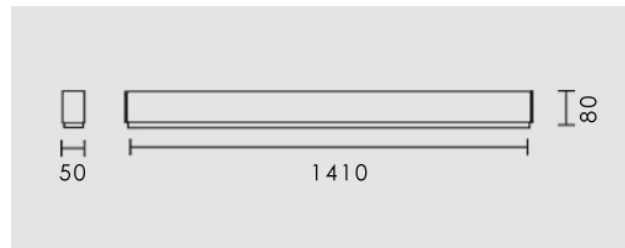

T-Uni Lens LED, 1410 mm, 40W, 4000K. Bianco. Driver incluso. Lenti 30°.

T-Uni Lens LED 1410 mm, 40W, 4000K, white, driver included. 30° lenses.

Descrizione/Description

IT: T-Uni è una famiglia di sistemi lineari LED installabili singolarmente, fila continua, a plafone, sospensione e incasso in controsoffitto. Elegante nel design, si presta alle applicazioni più diverse integrandosi perfettamente in contesti residenziali, commerciali, business e education. Corpo in lega di alluminio, testate in acciaio, verniciatura a polveri. Ottiche a fascio stretto, largo, asimmetrico e retail con micro-lenti con il controllo dell'abbagliamento. Tono luce bianco 5500K, 4000K o 3000K, Potenze da 32W/1130mm a 71W/2530mm. Alimentatore elettronico incluso. Testate, Giunti lineari ed accessori per la sospensione da ordinare a parte.

ENG: T-Uni is a family of LED linear lighting systems for single or continuous lines, for ceiling, suspended or recessed use. Its Elegant design perfectly integrates T-UNI to various applications in residential, commercial and business environments. Structure in powder coated aluminium alloy, steel end caps. Narrow, wide, asymmetric and retail beam optics, with micro-lenses and glare control. LED in 5500K 4000K or 3000K white tone. Powers from 32W/1130mm up to 71W/2530mm. Electronic driver included. End caps, junctions, and kit for suspended installation to be ordered separately.

Codice/Code	TNL.3464.157.02
Tonalità/Light tone	4000K
Potenza/Power	40W
Fusso luminoso/Luminous flux	5501 lm - 6000 lm
Colore/Color	Bianco Ral9010
Fascio luminoso/Light beam	Fascio 30°
Driver/Driver	Driver On/Off