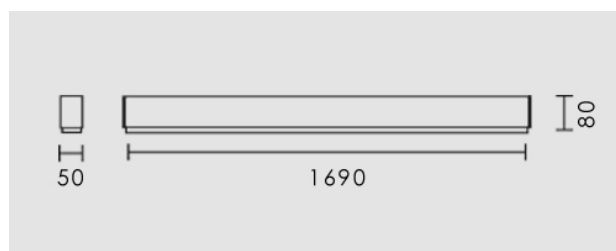

### Descrizione/Description

IT: T-Uni è una famiglia di sistemi lineari LED installabili singolarmente, fila continua, a plafone, sospensione e incasso in controsoffitto. Elegante nel design, si presta alle applicazioni più diverse integrandosi perfettamente in contesti residenziali, commerciali, business e education. Corpo in lega di alluminio, testate in acciaio, verniciatura a polveri. Ottiche a fascio stretto, largo, asimmetrico e retail con micro-lenti con il controllo dell'abbagliamento. Tono luce bianco 5500K, 4000K o 3000K, Potenze da 32W/1130mm a 71W/2530mm. Alimentatore elettronico incluso. Testate, Giunti lineari ed accessori per la sospensione da ordinare a parte.