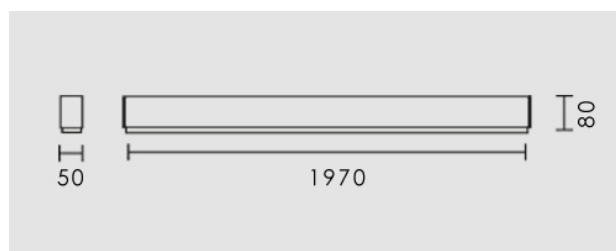

### Descrizione/Description

IT: T-Uni è una famiglia di sistemi lineari LED installabili singolarmente, fila continua, a plafone, sospensione e incasso in controsoffitto. Elegante nel design, si presta alle applicazioni più diverse integrandosi perfettamente in contesti residenziali, commerciali, business e education. Corpo in lega di alluminio, testate in acciaio, verniciatura a polveri. Ottiche a fascio stretto, largo, asimmetrico e retail con micro-lenti con il controllo dell'abbagliamento. Tono luce bianco 5500K, 4000K o 3000K, Potenze da 32W/1130mm a 71W/2530mm. Alimentatore elettronico incluso. Testate, Giunti lineari ed accessori per la sospensione da ordinare a parte.

|                                     |                   |
|-------------------------------------|-------------------|
| <b>Codice/Code</b>                  | TNL.3466.258.02   |
| <b>Tonalità/Light tone</b>          | 3000K             |
| <b>Potenza/Power</b>                | 55W               |
| <b>Fusso luminoso/Luminous flux</b> | 7001 lm - 7500 lm |
| <b>Colore/Color</b>                 | Bianco Ral9010    |
| <b>Fascio luminoso/Light beam</b>   | Fascio 110°       |
| <b>Driver/Driver</b>                | Driver On/Off     |