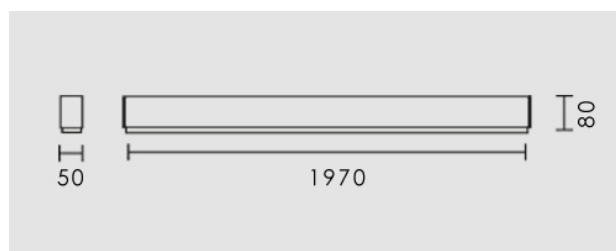

### Descrizione/Description

IT: T-Uni è una famiglia di sistemi lineari LED installabili singolarmente, fila continua, a plafone, sospensione e incasso in controsoffitto. Elegante nel design, si presta alle applicazioni più diverse integrandosi perfettamente in contesti residenziali, commerciali, business e education. Corpo in lega di alluminio, testate in acciaio, verniciatura a polveri. Ottiche a fascio stretto, largo, asimmetrico e retail con micro-lenti con il controllo dell'abbagliamento. Tono luce bianco 5500K, 4000K o 3000K, Potenze da 32W/1130mm a 71W/2530mm. Alimentatore elettronico incluso. Testate, Giunti lineari ed accessori per la sospensione da ordinare a parte.