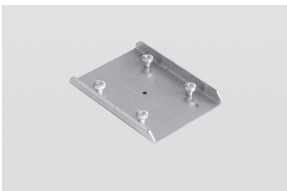

Accessori/Accessories

TNI.CD0000.02
T-Uni Giunto Lineare per modello monolampada

TNI.CD0000.02
Linear joint for one-lamp versions. White.