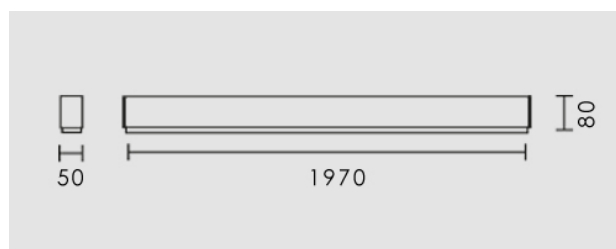

### Descrizione/Description

IT: T-Uni è una famiglia di sistemi lineari LED installabili singolarmente, fila continua, a plafone, sospensione e incasso in controsoffitto. Elegante nel design, si presta alle applicazioni più diverse integrandosi perfettamente in contesti residenziali, commerciali, business e education. Corpo in lega di alluminio, testate in acciaio, verniciatura a polveri. Ottiche a fascio stretto, largo, asimmetrico e retail con micro-lenti con il controllo dell'abbagliamento. Tono luce bianco 5500K, 4000K o 3000K, Potenze da 32W/1130mm a 71W/2530mm. Alimentatore elettronico incluso. Testate, Giunti lineari ed accessori per la sospensione da ordinare a parte.

|                                     |                   |
|-------------------------------------|-------------------|
| <b>Codice/Code</b>                  | TNL.3466.358.02   |
| <b>Tonalità/Light tone</b>          | 3000K             |
| <b>Potenza/Power</b>                | 55W               |
| <b>Fusso luminoso/Luminous flux</b> | 7001 lm - 7500 lm |
| <b>Colore/Color</b>                 | Bianco Ra19010    |
| <b>Fascio luminoso/Light beam</b>   | Fascio simmetrico |
| <b>Driver/Driver</b>                | Driver On/Off     |