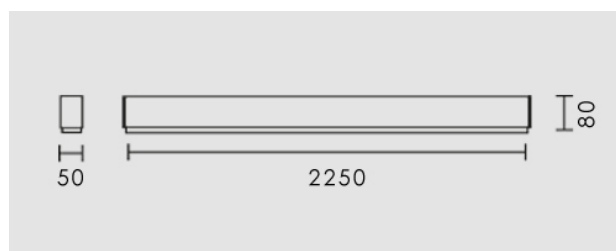

### Descrizione/Description

IT: T-Uni è una famiglia di sistemi lineari LED installabili singolarmente, fila continua, a plafone, sospensione e incasso in controsoffitto. Elegante nel design, si presta alle applicazioni più diverse integrandosi perfettamente in contesti residenziali, commerciali, business e education. Corpo in lega di alluminio, testate in acciaio, verniciatura a polveri. Ottiche a fascio stretto, largo, asimmetrico e retail con micro-lenti con il controllo dell'abbagliamento. Tono luce bianco 5500K, 4000K o 3000K, Potenze da 32W/1130mm a 71W/2530mm. Alimentatore elettronico incluso. Testate, Giunti lineari ed accessori per la sospensione da ordinare a parte.