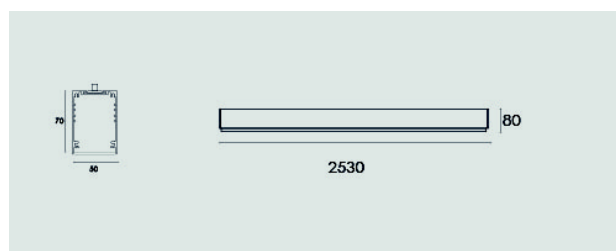

### Descrizione/Description

IT: T-Uni è una famiglia di sistemi lineari LED installabili singolarmente, fila continua, a plafone, sospensione e incasso in controsoffitto. Elegante nel design, si presta alle applicazioni più diverse integrandosi perfettamente in contesti residenziali, commerciali, business e education. Corpo in lega di alluminio, testate in acciaio, verniciatura a polveri. Ottiche a fascio stretto, largo, asimmetrico e retail con micro-lenti con il controllo dell'abbagliamento. Tono luce bianco 5500K 4000K o 3000K, Potenze da 32W/1130mm a 71W/2530mm. Alimentatore elettronico incluso. Testate, Giunti lineari ed accessori per la sospensione da ordinare a parte.