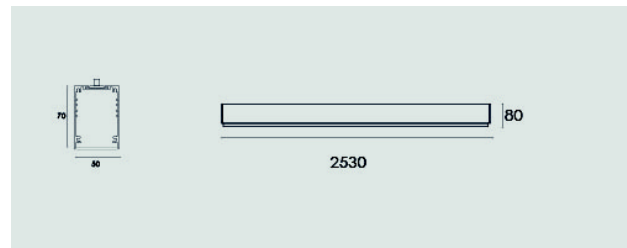

T-Uni Lens LED, 2530 mm, 71W, 4000K. Bianco. Driver incluso. Lenti 110°.

T-Uni Lens LED 2530mm, 71W, 4000K, natural anodized, driver included. 110° lenses.

### Descrizione/Description

IT: T-Uni è una famiglia di sistemi lineari LED installabili singolarmente, fila continua, a plafone, sospensione e incasso in controsoffitto. Elegante nel design, si presta alle applicazioni più diverse integrandosi perfettamente in contesti residenziali, commerciali, business e education. Corpo in lega di alluminio, testate in acciaio, verniciatura a polveri. Ottiche a fascio stretto, largo, asimmetrico e retail con micro-lenti con il controllo dell'abbagliamento. Tono luce bianco 5500K 4000K o 3000K, Potenze da 32W/1130mm a 71W/2530mm. Alimentatore elettronico incluso. Testate, Giunti lineari ed accessori per la sospensione da ordinare a parte.