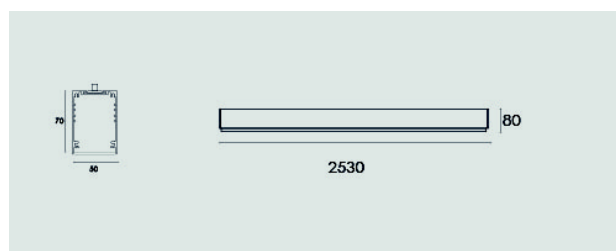

T-Uni Lens LED, 2530 mm, 71W, 3000K. Bianco. Driver incluso. Lenti retail simmetriche.

T-Uni Lens LED 2530mm, 71W, 3000K, natural anodized, driver included. Symmetric retail lenses.

### Descrizione/Description

IT: T-Uni è una famiglia di sistemi lineari LED installabili singolarmente, fila continua, a plafone, sospensione e incasso in controsoffitto. Elegante nel design, si presta alle applicazioni più diverse integrandosi perfettamente in contesti residenziali, commerciali, business e education. Corpo in lega di alluminio, testate in acciaio, verniciatura a polveri. Ottiche a fascio stretto, largo, asimmetrico e retail con micro-lenti con il controllo dell'abbagliamento. Tono luce bianco 5500K, 4000K o 3000K, Potenze da 32W/1130mm a 71W/2530mm. Alimentatore elettronico incluso. Testate, Giunti lineari ed accessori per la sospensione da ordinare a parte.